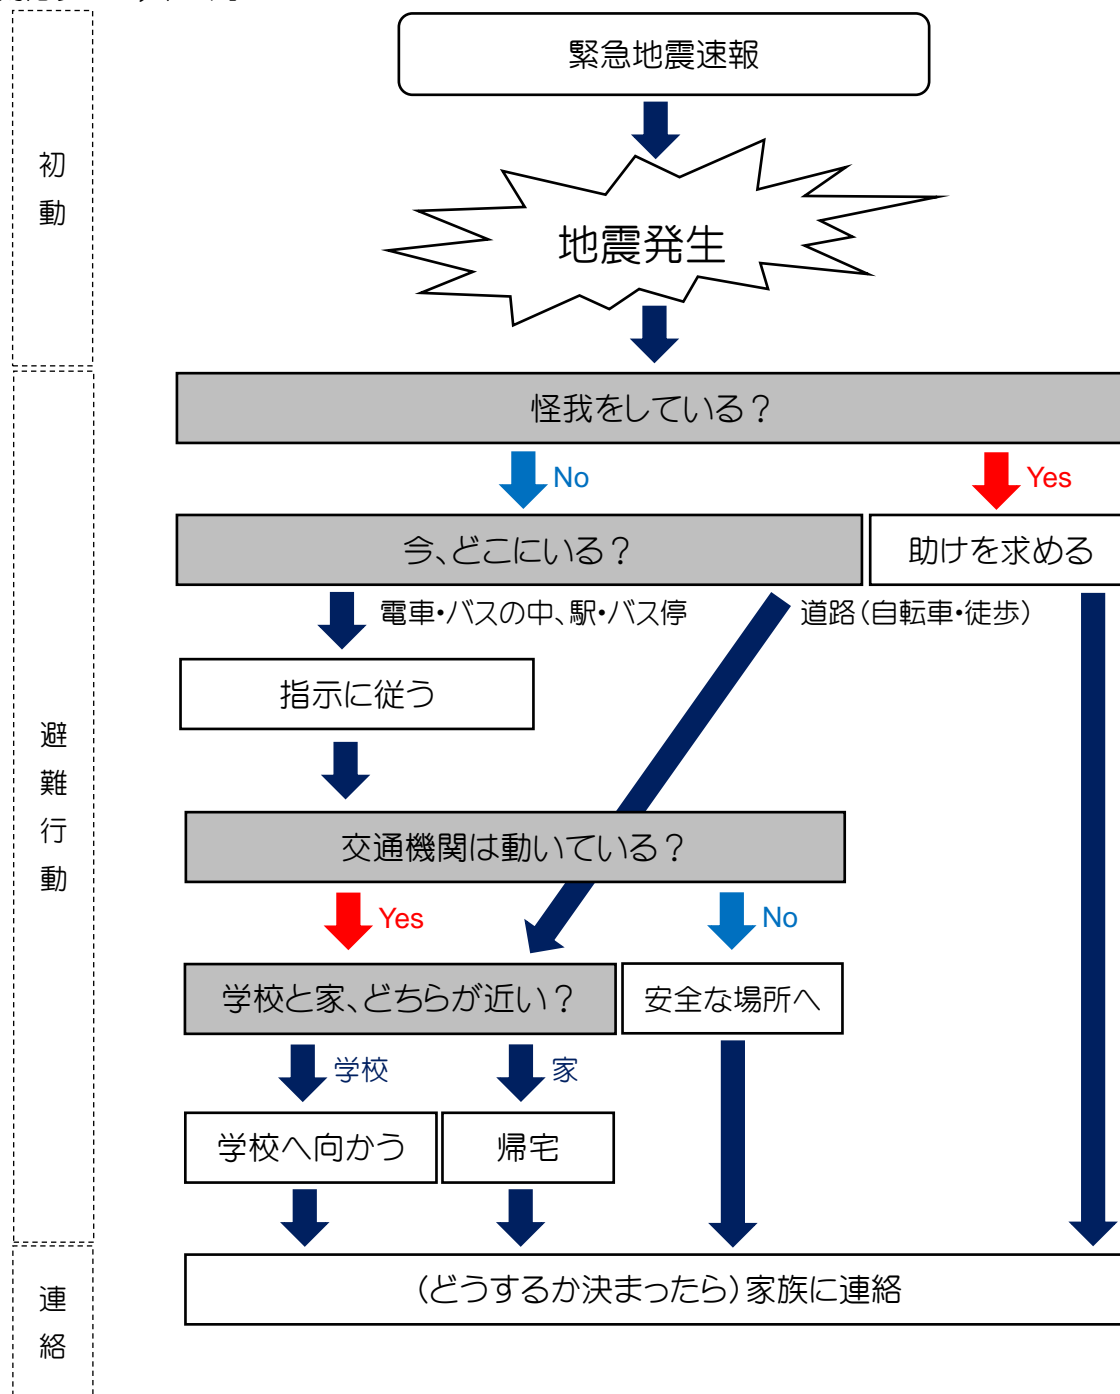

地震が起こった際の対応 基本編

地震が起こった際の対応 応用編

1. 在宅時

【対応フローチャート】

【学校の対応】

震度5弱以上の揺れが町田市の観測点で観測された場合、以下の方法で情報を発信する。

- ①メール配信
- ②学校 HP

上記の動きの中で、情報収集をしながら動くこと。

2. 登下校時

【対応フローチャート】

【学校の対応】

震度5弱以上の揺れが町田市の観測点で観測された場合、以下の方法で情報を発信する。

- ①メール配信
- ②学校 HP

上記の動きの中で、情報収集をしながら動くこと。

3. 在校時

【対応フローチャート】