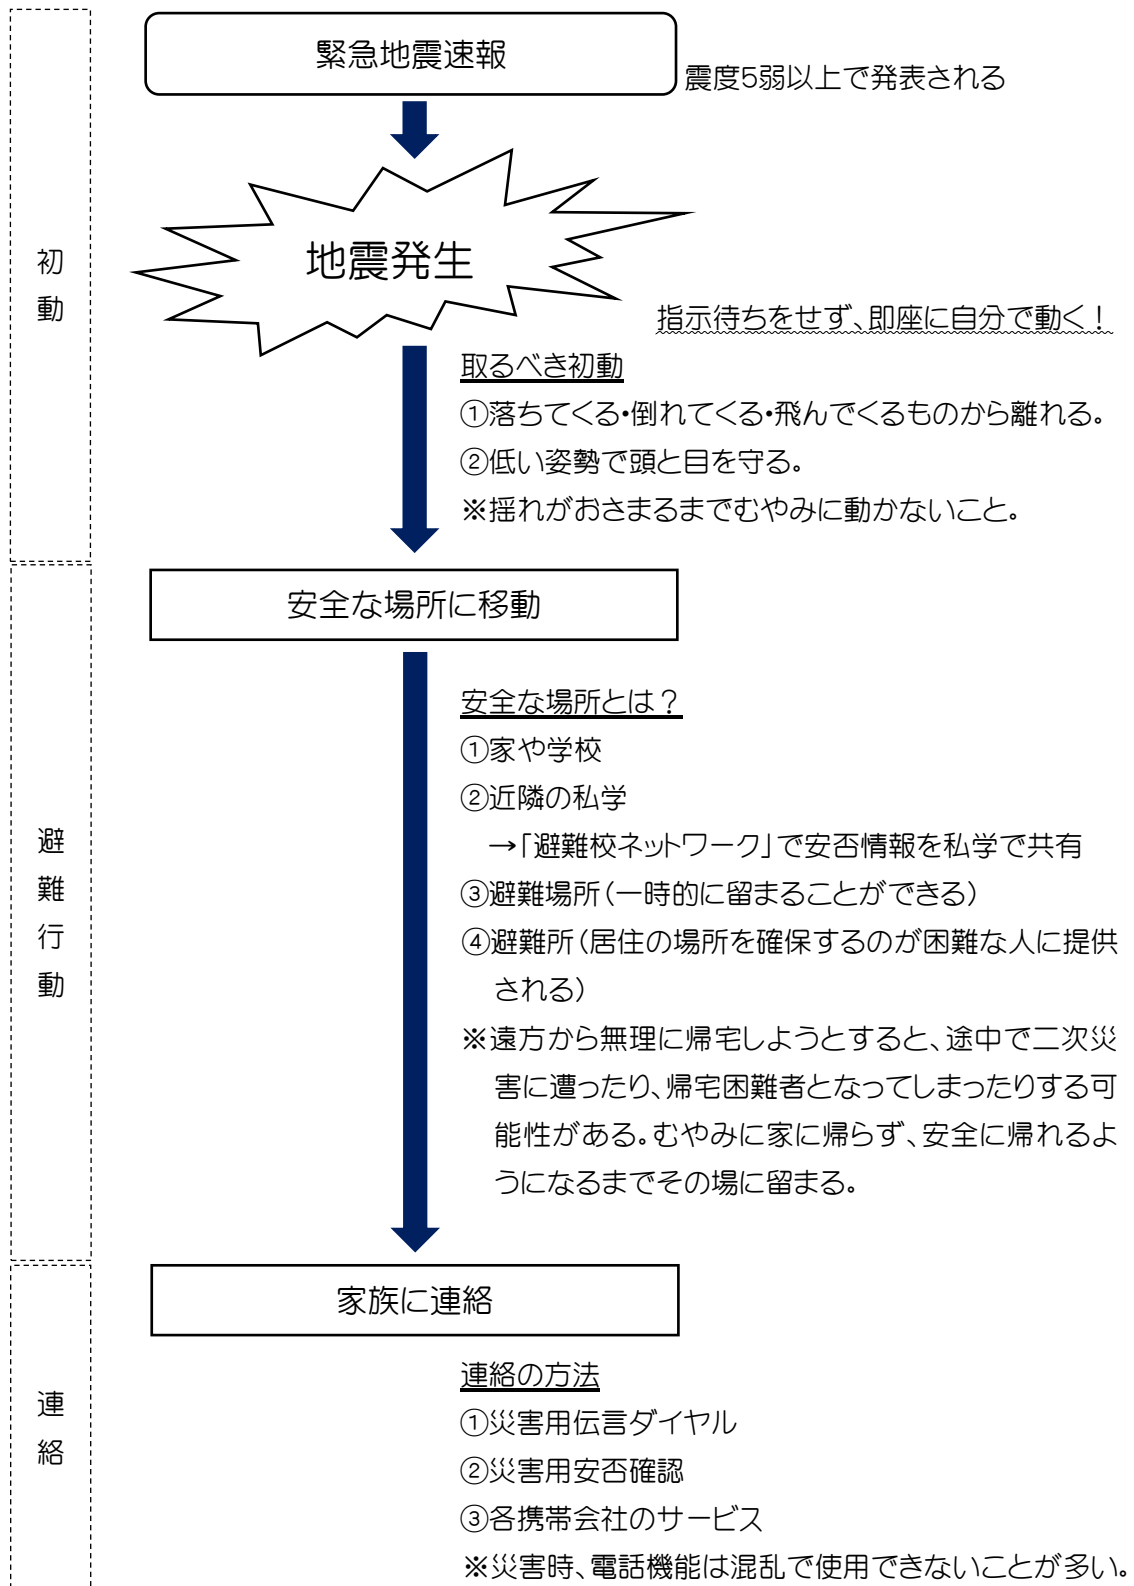

地震が起こった際の対応 基本編

地震が起こった際の対応 応用編

1. 在宅時

【対応フローチャート】

【学校の対応】

震度5弱以上の揺れが町田市の観測点で観測された場合、以下の方法で情報を発信する。

- ①メール配信
- ②学校 HP

上記の動きの中で、情報収集をしながら動くこと。

2. 登下校時

【対応フローチャート】

【学校の対応】

震度5弱以上の揺れが町田市の観測点で観測された場合、以下の方法で情報を発信する。

- ①メール配信
- ②学校 HP

上記の動きの中で、情報収集をしながら動くこと。

3. 在校時

【対応フローチャート】