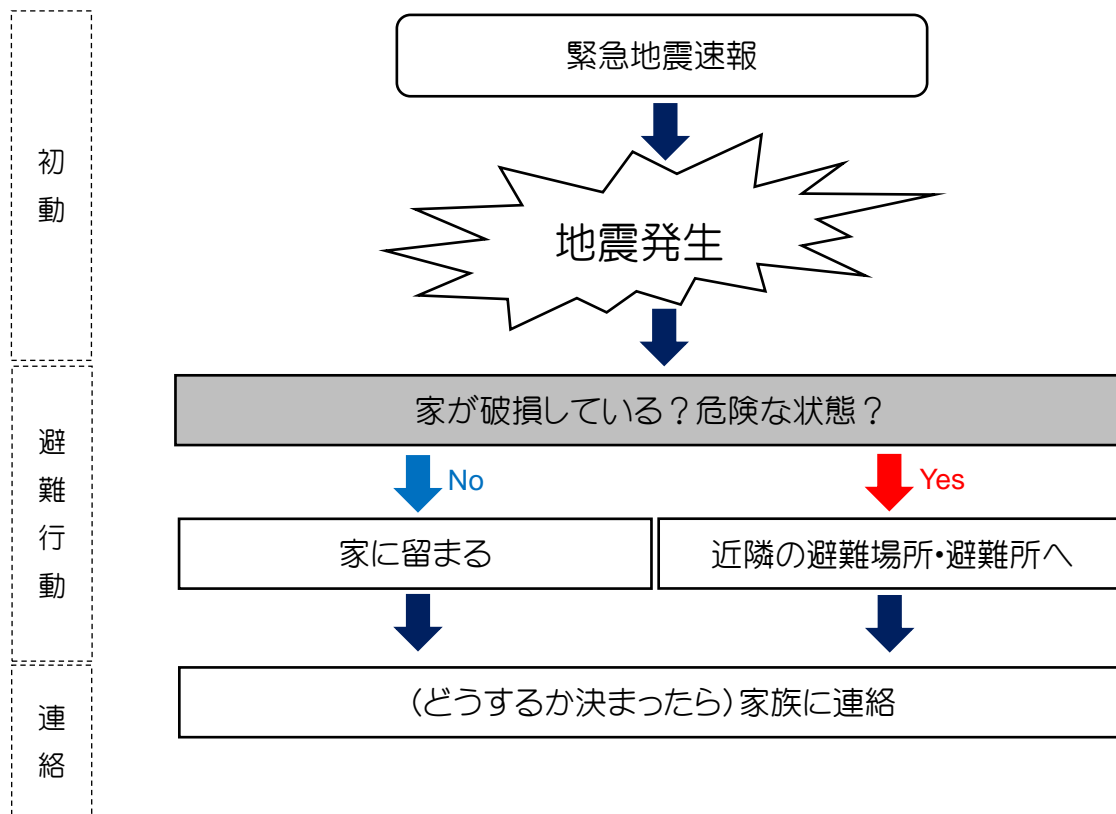

地震が起こった際の対応 基本編

地震が起こった際の対応 応用編

1. 在宅時

【対応フローチャート】

【学校の対応】

震度5弱以上の揺れが町田市の観測点で観測された場合、以下の方法で情報を発信する。

- ①メール配信
- ②学校 HP

上記の動きの中で、情報収集をしながら動くこと。

2. 登下校時

【対応フローチャート】

【学校の対応】

震度5弱以上の揺れが町田市の観測点で観測された場合、以下の方法で情報を発信する。

- ①メール配信
- ②学校 HP

上記の動きの中で、情報収集をしながら動くこと。

3. 在校時

【対応フローチャート】